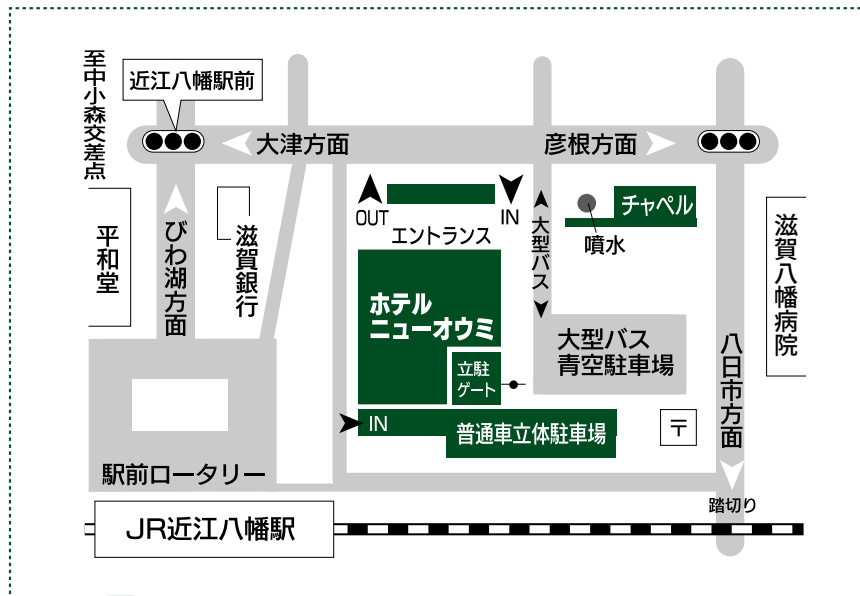

# Hotel Map ホテル周辺地図

## 交通のご案内

### 電車なら

JR 近江八幡駅北口より徒歩 1 分

京都・大阪方面より・・・新幹線京都駅乗換え、JR 琵琶湖線京都駅より新快速で 32 分  
 東京・名古屋方面より・・・新幹線米原駅乗換え、JR 琵琶湖線米原駅より新快速で 18 分

### お車なら

名神高速竜王インターから車で約 15 分

竜王 I.C 降りて右折 ⇒ 西横関交差点右折 ⇒ 国道 8 号線 ⇒ 東川交差点左折  
 ⇒ 中小森交差点右折 ⇒ 約 1km ⇒ 進行方向右にホテルニューオウミ

ニューオータニアソシエイトホテル

 *Hotel New Omi*  
**ホテルニューオウミ**

●ご予約・お問合せ ☎ **0748-36-6666**

〈総合予約〉9:00A.M.~7:00P.M.